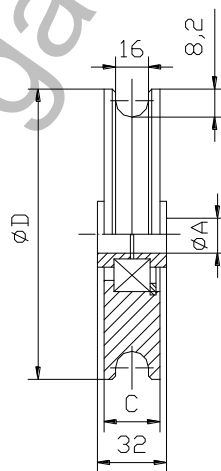

Ролка Estebro® за плъзгаци се врати с лагер ф 150x16 мм, стоманена, U-16

Cod	Dimens.	ØD	C	ØA			Peso Max. Kg
146	80x16	78	20	16	8	3,75	655
425	90x16	88	20	16	8	5,25	655
426	100x16	98	20	16	8	6,85	655
427	120x16	118	20	16	6	8,00	655
428	150x16	147	22	16	4	9,85	655

Family: Wheels

Material: 11SMn30 steel

Finish: Zinc-plated

Maximum weight supported by the bearing*: See table

Description: Wheel with 6204 2RS bearing. It is normally installed on overhead doors to allow the displacement of the cable. It can be supplied with reducing sleeves to 16 mm, with an axle of Ø 20 mm and 80 mm long, except code 447.

***In perfect conditions of installation, usage and maintenance.**

Продукт: [Ролка Estebro® за плъзгаци се врати с лагер ф 150x16 мм, стоманена, U-16](#)

Категория: [Плъзгаци се врати](#)

Бранд: [Estebro®](#)